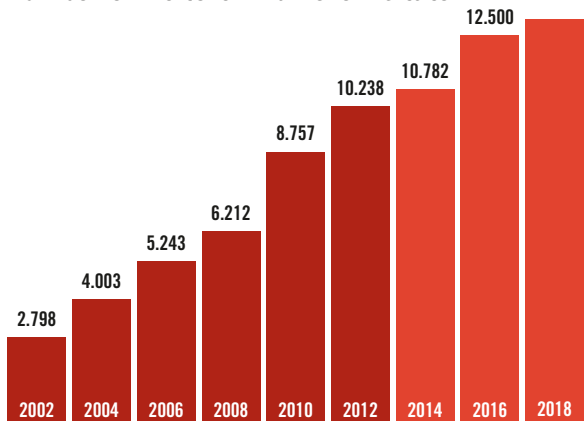

Who Visits - Chi Visita

Number of visitors - Numero visitatori **13.040**